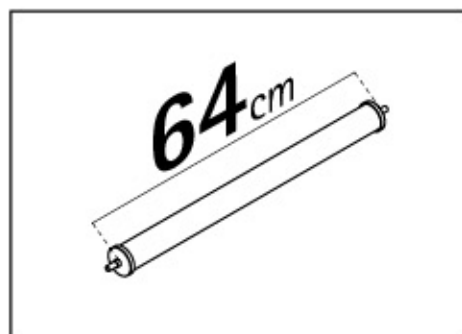

⑰ NAVODILA ZA PRITRJEVANJE
⑱ UPUTA ZA SASTAVLJANJE
⑲ A FELSZERELÉS MÓDJA
⑳ Οδηγία συναρμολόγησης
㉑ MONTAJ TALIMATLARIL
㉒ ИНСТРУКЦИИ ЗА МОНТАЖ
㉓ UPUTSTVA ZA MONTAŽU

ART. N11020 L = 64cm

ART. N11021 L = 96cm

Art. N11020

U-0

58GR0003 - 64cm x1 	59FE004 x2 	30PL015 x2 	x1  CH 5	
22FE002 x2 	11PL006 x4 	53PL002 x4 	x1  CH 10	
59FE005 x2 	30PL014 x4 	40FE014 x4 	x1          Safety regulations NORDRIVE	
60CE6016 x4  M6x16	60CE6030 x4  M6x30	60CE6060 x8  M6x60	61ED0611 x4 	60R00612 x4 

96cm

Art. N11021

U-7

58GR0004 - 96cm x1 96cm	59FE004 x2 	30PL015 x2 	x1 CH 5	
22FE002 x2 	11PL006 x4 	53PL002 x4 	x1 CH 10	
59FE0006 x2 	30PL014 x4 	40FE014 x4 	x1 Safety regulations NORDRIVE	
60CE6016 x4 M6x16	60CE6030 x4 M6x30	60CE6060 x8 M6x60	61ED0611 x4 	60R00612 x4